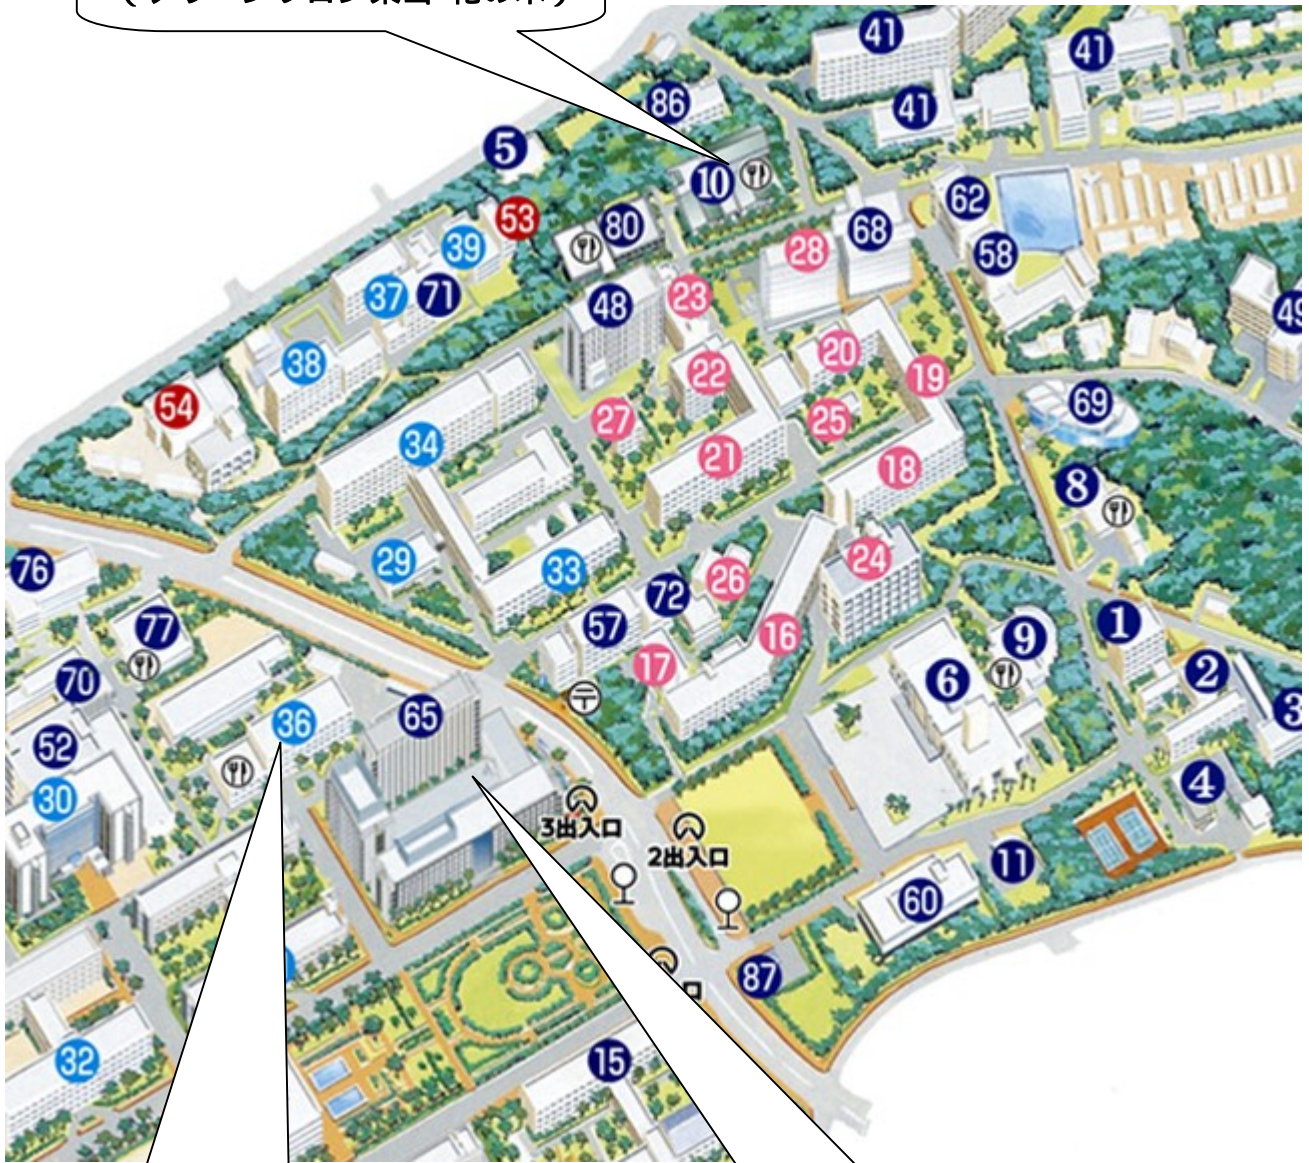

構内経路図

建物内全域禁煙

懇親会会場
(グリーンサロン東山 花の木)

研究発表・ポスターセッション会場
(工学研究科7号館B棟1階(半地下))

研究発表・ワークショップ
講演・総会・シンポジウム会場
(IB 電子情報館1階,2階)