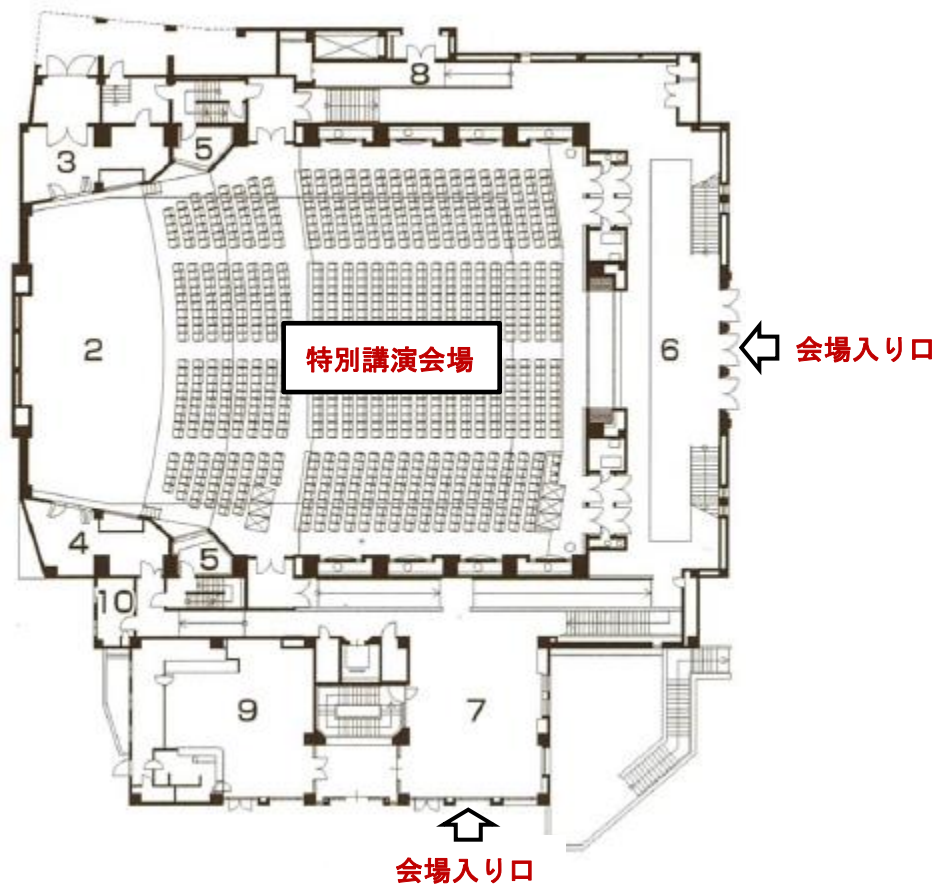

B号館

2階

3階

中央講堂

地下1階

1階・2階

上ヶ原キャンパスマップ

受付・研究発表・シンポジウム・
書籍展示会場

学食 BIGMAMA

懇親会会場

特別講演・ポスター発表会場